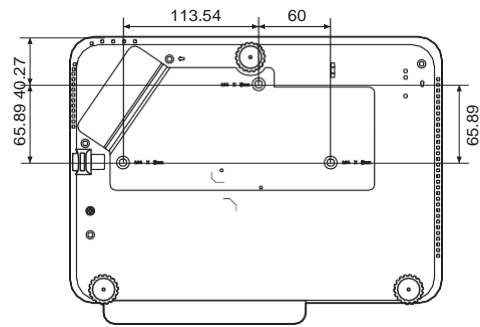

## Dimensions

## Distance Chart

The screen aspect ratio is 16:9 and the projected picture is in 16:9

Screen size				Projection distance (mm)			Vertical offset
Diagonal	Height	Width	Min distance (max zoom)	Average	Max distance (min zoom)		
30	762	374	664	598	657	717	37
40	1016	498	886	797	877	956	50
50	1270	623	1107	996	1096	1195	62
60	1524	747	1328	1195	1315	1435	75
70	1778	872	1550	1395	1534	1674	87
80	2032	996	1771	1594	1753	1913	100
90	2286	1121	1992	1793	1972	2152	112
100	2540	1245	2214	1992	2192	2391	125
110	2794	1370	2435	2192	2411	2630	137
120	3048	1494	2657	2391	2630	2869	149
130	3302	1619	2878	2590	2849	3108	162
140	3556	1743	3099	2789	3068	3347	174
150	3810	1868	3321	2989	3287	3586	187
160	4064	1992	3542	3188	3507	3825	199
170	4318	2117	3763	3387	3726	4065	212
180	4572	2241	3985	3586	3945	4304	224
190	4826	2366	4206	3786	4164	4543	237
200	5080	2491	4428	3985	4383	4782	249
210	5334	2615	4649	4184	4602	5021	262
220	5588	2740	4870	4383	4822	5260	274
230	5842	2864	5092	4583	5041	5499	286
240	6096	2989	5313	4782	5260	5738	299
250	6350	3113	5535	4981	5479	5977	311
260	6604	3238	5756	5180	5698	6216	324
270	6858	3362	5977	5380	5917	6455	336
280	7112	3487	6199	5579	6137	6695	349
290	7366	3611	6420	5778	6356	6934	361
300	7620	3736	6641	5977	6575	7173	374

## Ceiling Mount Chart

Ceiling/Wall mount screw hole: M4 x 8 mm

Unit: mm

BenQ Europe B.V.

Meerenakkerweg 1-17  
5652 AR Eindhoven  
The Netherlands  
Tel: +31 88 8889200  
Fax: +31 88 8889299

BenQ.eu

© 2021 BenQ Corp. Specifications may vary by region, please visit your local stores for details. Actual product's features and specifications are subject to change without notice. This material may include corporate names and trademarks of third parties which are the properties of the third parties respectively.