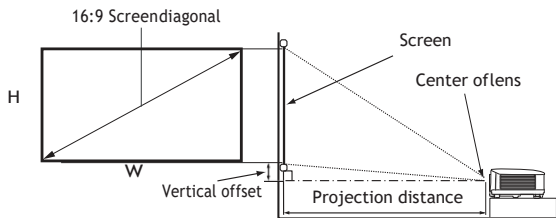

## Dimensions

## Distance Chart

The screen aspect ratio is 16:9 and the projected picture is in 16:9

Screen size				Projection distance (mm)			Vertical offset
Diagonal	Height	Width	Min distance (max zoom)	Average	Max distance (min zoom)		
30	762	374	664	598	657	717	37
40	1016	498	886	797	877	956	50
50	1270	623	1107	996	1096	1195	62
60	1524	747	1328	1195	1315	1435	75
70	1778	872	1550	1395	1534	1674	87
80	2032	996	1771	1594	1753	1913	100
90	2286	1121	1992	1793	1972	2152	112
100	2540	1245	2214	1992	2192	2391	125
110	2794	1370	2435	2192	2411	2630	137
120	3048	1494	2657	2391	2630	2869	149
130	3302	1619	2878	2590	2849	3108	162
140	3556	1743	3099	2789	3068	3347	174
150	3810	1868	3321	2989	3287	3586	187
160	4064	1992	3542	3188	3507	3825	199
170	4318	2117	3763	3387	3726	4065	212
180	4572	2241	3985	3586	3945	4304	224
190	4826	2366	4206	3786	4164	4543	237
200	5080	2491	4428	3985	4383	4782	249
210	5334	2615	4649	4184	4602	5021	262
220	5588	2740	4870	4383	4822	5260	274
230	5842	2864	5092	4583	5041	5499	286
240	6096	2989	5313	4782	5260	5738	299
250	6350	3113	5535	4981	5479	5977	311
260	6604	3238	5756	5180	5698	6216	324
270	6858	3362	5977	5380	5917	6455	336
280	7112	3487	6199	5579	6137	6695	349
290	7366	3611	6420	5778	6356	6934	361
300	7620	3736	6641	5977	6575	7173	374