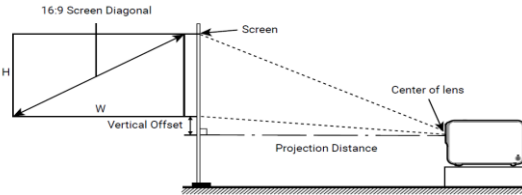

Installation

Screen size		W(mm)	H(mm)	Distance from screen(mm)
Inch	mm			
50	1270	1107	623	1328
60	1524	1328	747	1594
70	1778	1550	872	1860
80	2032	1771	996	2125
90	2286	1992	1121	2391
100	2540	2214	1245	2657
110	2794	2435	1370	2922
120	3048	2657	1494	3188
130	3302	2878	1619	3454
140	3556	3099	1743	3719
150	3810	3321	1868	3985
160	4064	3542	1992	4250
170	4318	3763	2117	4516
180	4572	3985	2241	4782