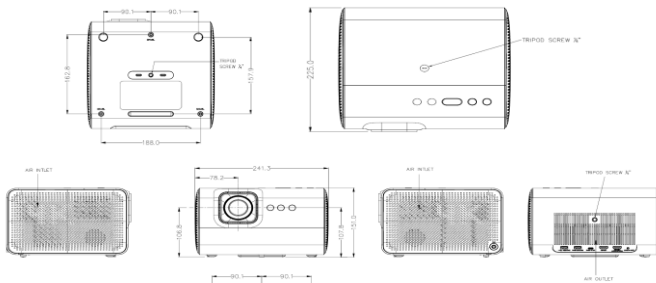

Connectivity

No	I/O Name	Quantity
1	USB-A Service	1
2	USB-A USB Reader	1
3	USB-C DP	1
4	HDMI 1(HDMI2.1)	1
5	HDMI 2 Audio Return+(HDMI2.1)	1
5	Audio out	1

Installation

Screen size		W(mm)	H(mm)	Distance from screen(mm)
Inch	mm			
50	1270	1107	623	1328
60	1524	1328	747	1594
70	1778	1550	872	1860
80	2032	1771	996	2125
90	2286	1992	1121	2391
100	2540	2214	1245	2657
110	2794	2435	1370	2922
120	3048	2657	1494	3188
130	3302	2878	1619	3454
140	3556	3099	1743	3719
150	3810	3321	1868	3985
160	4064	3542	1992	4250
170	4318	3763	2117	4516
180	4572	3985	2241	4782

Feature Icons