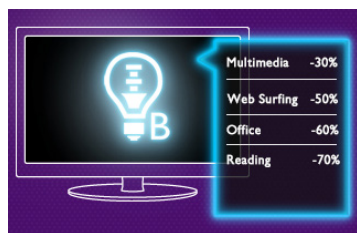

Barva produktu

Barva produktu	Černá-lesklá
----------------	--------------

Displej

Úhlopříčka obrazovky	32" W
Poměr stran	16:9
Rozlišení (max.)	2560 x 1440 px
Rozteč pixelů (mm)	0.276
Jas (typ.)	300 cd/m ²
Přirozený kontrast (typ.)	3000:1
Dynamický kontrastní poměr (typ.)	20M:1
Typ panelu	VA
Zorný úhel (L/P; H/D) (CR >= 10)	178/178
Doba odezvy (Tr+Tf) typ.	12 ms, 4 ms (GtG)
Počet zobrazitelných barev	1.07 bil.
Barevný gamut	100 % sRGB