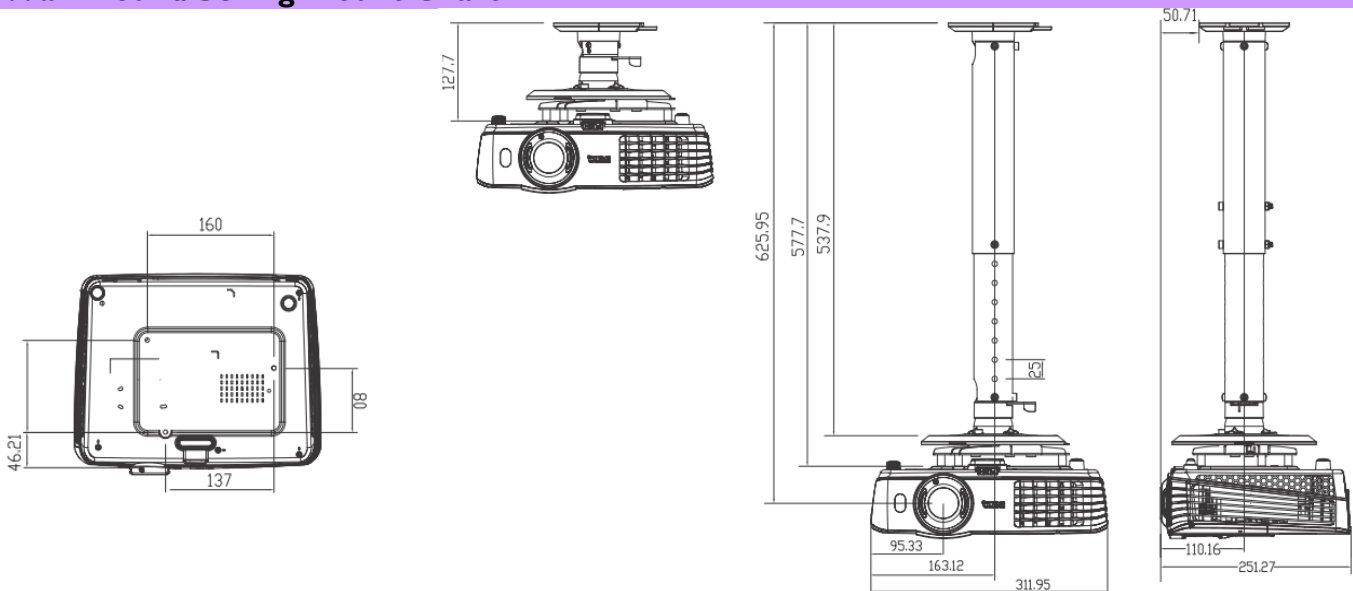

## Distance Chart

Screen size				Distance from screen (mm)			Vertical offset (mm)
Diagonal	W	H	Min length	Average	Max length		
			(max. zoom)		(min. zoom)		
40	1016	813	610	1509	1585	1660	61
50	1270	1016	762	1887	1981	2075	76
60	1524	1219	914	2264	2377	2491	91
80	2032	1626	1219	3019	3170	3321	122
100	2540	2032	1524	3774	3962	4151	152
120	3048	2438	1829	4528	4755	4981	183
150	3810	3048	2286	5660	5943	6226	229
200	5080	4064	3048	7547	7925	8302	305
220	5588	4470	3353	8302	8717	9132	335
250	6350	5080	3810	9434	9906	10377	381
300	7620	6096	4572	11321	11887	12453	457

## Dimension

Unit: mm