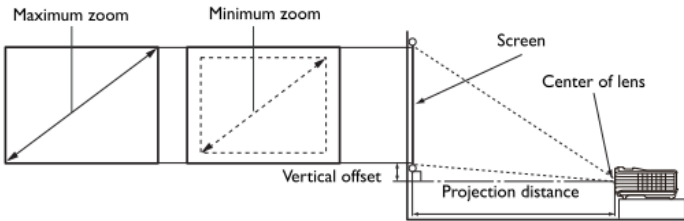

## Distance Chart

Screen size				Distance from screen (mm)			Vertical offset (mm)
Diagonal	W	H	Min length	Average	Max length		
			(max. zoom)		(min. zoom)		
40	1016	813	610	1509	1585	1660	61
50	1270	1016	762	1887	1981	2075	76
60	1524	1219	914	2264	2377	2491	91
80	2032	1626	1219	3019	3170	3321	122
100	2540	2032	1524	3774	3962	4151	152
120	3048	2438	1829	4528	4755	4981	183
150	3810	3048	2286	5660	5943	6226	229
200	5080	4064	3048	7547	7925	8302	305
220	5588	4470	3353	8302	8717	9132	335
250	6350	5080	3810	9434	9906	10377	381
300	7620	6096	4572	11321	11887	12453	457