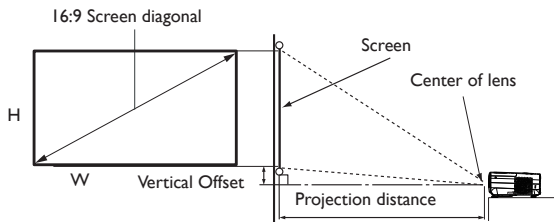

***Resolution is 1920x1080 in 3D Mode.

BenQ

Input and Output Terminals

- ① Audio output (mini jack)
- ② Audio input (mini jack)
- ③ HDMI-2
- ④ HDMI-1 / MHL
- ⑤ USB Type A (1.5A power)
- ⑥ Computer input (D-sub 15pin, Female)
- ⑦ Monitor output (D-sub 15pin, Female)
- ⑧ RS232 input (D-sub 9pin, male)
- ⑨ AC Power cable inlet
- ⑩ Kensington Lock
- ⑪ QS01 ATV Dongle Compartment

Dimensions

Distance Chart

Screen Size				Distance from Screen			Offset (mm)
Diagonal	Height	Width	Min length (max zoom)	Average	Max length (min zoom)		
inch	mm	mm	mm	mm	mm	mm	
30	762	374	664	750	863	976	19
40	1016	498	886	1001	1151	1302	25
50	1270	623	1107	1251	1439	1627	31
60	1524	747	1328	1501	1727	1953	37
70	1778	872	1550	1751	2015	2278	44
80	2032	996	1771	2001	2302	2603	50
90	2286	1121	1992	2251	2590	2929	56
100	2540	1245	2214	2502	2878	3254	62
110	2794	1370	2435	2752	3166	3580	68
120	3048	1494	2657	3002	3454	3905	75
130	3302	1619	2878	3252	3741	4231	81
140	3556	1743	3099	3502	4029	4556	87
150	3810	1868	3321	3752	4317	4881	93
160	4064	1992	3542	4003	4605	5207	100
170	4318	2117	3763	4253	4893	5532	106
180	4572	2241	3985	4503	5180	5858	112
190	4826	2366	4206	4753	5468	6183	118
200	5080	2491	4428	5003	5756	6509	125

* The screen aspect ratio is 16:9 and the projected picture is in a 16:9 aspect ratio

Ceiling Mount Chart

BenQ Europe B.V.

Meerenakkerweg 1-17
5652 AR Eindhoven
The Netherlands
Tel: +31 88 8889200
Fax: +31 88 8889299