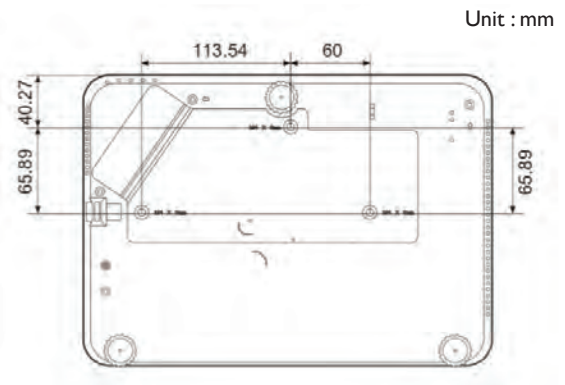

***Resolution is 1920x1080 in 3D Mode.

BenQ

Input and Output Terminals

- ① Audio output (mini jack)
- ② Audio input (mini jack)
- ③ HDMI-2
- ④ HDMI-1 / MHL
- ⑤ USB Type A (1.5A power)
- ⑥ Computer input (D-sub 15pin, Female)
- ⑦ Monitor output (D-sub 15pin, Female)
- ⑧ RS232 input (D-sub 9pin, male)
- ⑨ AC Power cable inlet
- ⑩ Kensington Lock
- ⑪ QS01 ATV Dongle Compartment

Dimensions

Distance Chart

Screen Size				Distance from Screen			Offset (mm)
Diagonal	Height	Width	Min length (max zoom)	Average	Max length (min zoom)		
inch	mm	mm	mm	mm	mm	mm	
30	762	374	664	750	863	976	19
40	1016	498	886	1001	1151	1302	25
50	1270	623	1107	1251	1439	1627	31
60	1524	747	1328	1501	1727	1953	37
70	1778	872	1550	1751	2015	2278	44
80	2032	996	1771	2001	2302	2603	50
90	2286	1121	1992	2251	2590	2929	56
100	2540	1245	2214	2502	2878	3254	62
110	2794	1370	2435	2752	3166	3580	68
120	3048	1494	2657	3002	3454	3905	75
130	3302	1619	2878	3252	3741	4231	81
140	3556	1743	3099	3502	4029	4556	87
150	3810	1868	3321	3752	4317	4881	93
160	4064	1992	3542	4003	4605	5207	100
170	4318	2117	3763	4253	4893	5532	106
180	4572	2241	3985	4503	5180	5858	112
190	4826	2366	4206	4753	5468	6183	118
200	5080	2491	4428	5003	5756	6509	125

* The screen aspect ratio is 16:9 and the projected picture is in a 16:9 aspect ratio

Ceiling Mount Chart

BenQ Europe B.V.

Meerenakkerweg 1-17
5652 AR Eindhoven
The Netherlands
Tel: +31 88 8889200
Fax: +31 88 8889299