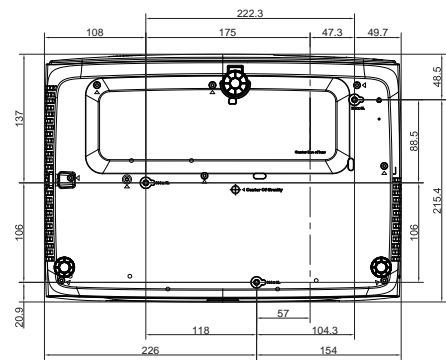

Dimensions

Distance Chart

Screen Size				Distance from Screen		
Diagonal	Height	Width	Min length (max zoom)	Average	Max length (min zoom)	
inch	mm	mm	mm	mm	mm	
30	762	374	664	750	863	976
40	1016	498	886	1001	1151	1302
50	1270	623	1107	1251	1439	1627
60	1524	747	1328	1501	1727	1953
70	1778	872	1550	1751	2015	2278
80	2032	996	1771	2001	2302	2603
90	2286	1121	1992	2251	2590	2929
100	2540	1245	2214	2502	2878	3254
110	2794	1370	2435	2752	3166	3580
120	3048	1494	2657	3002	3454	3905
130	3302	1619	2878	3252	3741	4231
140	3556	1743	3099	3502	4029	4556
150	3810	1868	3321	3752	4317	4881
160	4064	1992	3542	4002	4605	5207
170	4318	2117	3763	4252	4893	5532
180	4572	2241	3985	4502	5180	5858
190	4826	2366	4206	4752	5468	6183
200	5080	2491	4428	5002	5756	6509
210	5334	2615	4649	5252	6044	6834
220	5588	2740	4870	5502	6331	7159
230	5842	2864	5092	5752	6619	7485
240	6096	2989	5313	6002	6907	7810
250	6350	3113	5535	6252	7195	8136
260	6604	3238	5756	6502	7483	8461
270	6858	3362	5977	6752	7770	8787
280	7112	3487	6199	7002	8058	9112
290	7366	3611	6420	7252	8346	9437
300	7620	3736	6641	7502	8634	9763

Ceiling Mount Chart

Ceiling/Wall mount screw: M4
(Max L = 25 mm; Min L = 20 mm)

Unit: mm

Color Depth

Displat format (refresh rate)	Chroma subsampling	8 Bit	10 Bit	12 Bit
4K/60p (60 Hz)	04:04:04	Yes	No	No
	04:02:02	Yes	Yes	Yes
4K/24p (24 Hz)	04:02:00	Yes	Yes	Yes
	04:04:04	Yes	Yes	Yes
	04:02:02	Yes	Yes	Yes