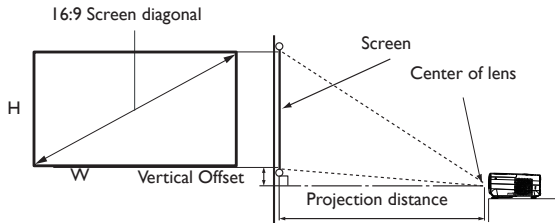

Dimensions

Distance Chart

Screen Size				Distance from Screen		
Diagonal	Height	Width	Min length (max zoom)	Average	Max length (min zoom)	
inch	mm	mm	mm	mm	mm	
30	762	374	664	750	863	976
40	1016	498	886	1001	1151	1302
50	1270	623	1107	1251	1439	1627
60	1524	747	1328	1501	1727	1953
70	1778	872	1550	1751	2015	2278
80	2032	996	1771	2001	2302	2603
90	2286	1121	1992	2251	2590	2929
100	2540	1245	2214	2502	2878	3254
110	2794	1370	2435	2752	3166	3580
120	3048	1494	2657	3002	3454	3905
130	3302	1619	2878	3252	3741	4231
140	3556	1743	3099	3502	4029	4556
150	3810	1868	3321	3752	4317	4881
160	4064	1992	3542	4002	4605	5207
170	4318	2117	3763	4252	4893	5532
180	4572	2241	3985	4502	5180	5858
190	4826	2366	4206	4752	5468	6183
200	5080	2491	4428	5002	5756	6509
210	5334	2615	4649	5252	6044	6834
220	5588	2740	4870	5502	6331	7159
230	5842	2864	5092	5752	6619	7485
240	6096	2989	5313	6002	6907	7810
250	6350	3113	5535	6252	7195	8136
260	6604	3238	5756	6502	7483	8461
270	6858	3362	5977	6752	7770	8787
280	7112	3487	6199	7002	8058	9112
290	7366	3611	6420	7252	8346	9437
300	7620	3736	6641	7502	8634	9763