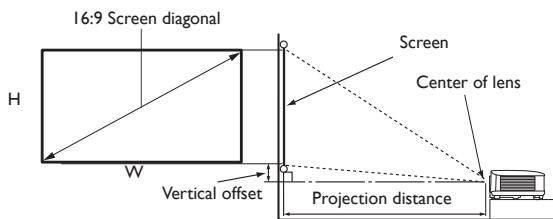

\*\*\*Resolution is 1920 x 1080 in 3D Mode.

## Input and Output Terminals

- ❶ HDMI-1 (2.0b, HDCP2.2)
- ❷ HDMI-2 (2.0b, HDCP2.2)
- ❸ RS232 Input (D-sub 9pin, male)
- ❹ Audio Output (mini jack)
- ❺ USB Type A (1.5A power)
- ❻ AC Power cable inlet
- ❼ Hidden Compartment for ATV Dongle - HDMI-3 (2.0b, HDCP2.2)  
- Micro USB cable (5V/1.5A power)
- ❽ QS01 (ATV) HDMI Dongle

## Dimensions

## Distance Chart

Screen Size				Projection distance (mm)			Vertical offset
Diagonal	Height	Width	Min distance (max zoom)	Average	Max distance (min zoom)		
inch	mm	mm	mm	mm	mm	mm	
30	762	374	664	748	859	970	37
40	1016	498	886	998	1145	1293	50
50	1270	623	1107	1247	1432	1616	62
60	1524	747	1328	1497	1718	1939	75
70	1778	872	1550	1746	2004	2263	87
80	2032	996	1771	1996	2291	2586	100
90	2286	1121	1992	2245	2577	2909	112
100	2540	1245	2214	2495	2864	3232	125
110	2794	1370	2435	2744	3150	3555	137
120	3048	1494	2657	2994	3436	3879	149
130	3302	1619	2878	3243	3723	4202	162
140	3556	1743	3099	3493	4009	4525	174
150	3810	1868	3321	3742	4295	4848	187
160	4064	1992	3542	3992	4582	5171	199
170	4318	2117	3763	4241	4868	5495	212
180	4572	2241	3985	4491	5154	5818	224
190	4826	2366	4206	4740	5441	6141	237
200	5080	2491	4428	4990	5727	6464	249
210	5334	2615	4649	5239	6013	6788	262
220	5588	2740	4870	5489	6300	7111	274
230	5842	2864	5092	5738	6586	7434	286
240	6096	2989	5313	5988	6873	7757	299
250	6350	3113	5535	6237	7159	8080	311
260	6604	3238	5756	6487	7445	8404	324
270	6858	3362	5977	6736	7732	8727	336
280	7112	3487	6199	6986	8018	9050	349
290	7366	3611	6420	7235	8304	9373	361
300	7620	3736	6641	7485	8591	9696	374