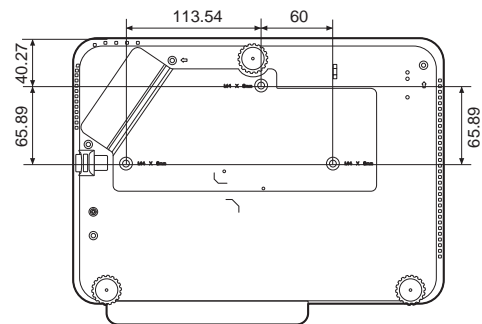

## Dimensions

## Distance Chart

Screen Size				Projection distance (mm)			Vertical offset
Diagonal	Height	Width	Min distance (max zoom)	Average	Max distance (min zoom)		
inch	mm	mm	mm	mm	mm	mm	
30	762	374	664	748	859	970	37
40	1016	498	886	998	1145	1293	50
50	1270	623	1107	1247	1432	1616	62
60	1524	747	1328	1497	1718	1939	75
70	1778	872	1550	1746	2004	2263	87
80	2032	996	1771	1996	2291	2586	100
90	2286	1121	1992	2245	2577	2909	112
100	2540	1245	2214	2495	2864	3232	125
110	2794	1370	2435	2744	3150	3555	137
120	3048	1494	2657	2994	3436	3879	149
130	3302	1619	2878	3243	3723	4202	162
140	3556	1743	3099	3493	4009	4525	174
150	3810	1868	3321	3742	4295	4848	187
160	4064	1992	3542	3992	4582	5171	199
170	4318	2117	3763	4241	4868	5495	212
180	4572	2241	3985	4491	5154	5818	224
190	4826	2366	4206	4740	5441	6141	237
200	5080	2491	4428	4990	5727	6464	249
210	5334	2615	4649	5239	6013	6788	262
220	5588	2740	4870	5489	6300	7111	274
230	5842	2864	5092	5738	6586	7434	286
240	6096	2989	5313	5988	6873	7757	299
250	6350	3113	5535	6237	7159	8080	311
260	6604	3238	5756	6487	7445	8404	324
270	6858	3362	5977	6736	7732	8727	336
280	7112	3487	6199	6986	8018	9050	349
290	7366	3611	6420	7235	8304	9373	361
300	7620	3736	6641	7485	8591	9696	374

## Ceiling Mount Chart

Ceiling/Wall mount screw hole: M4 x 8 mm

Unit: mm

BenQ Europe B.V.

Meerenakkerweg 1-17  
5652 AR Eindhoven  
The Netherlands  
Tel: +31 88 8889200  
Fax: +31 88 8889299

BenQ.eu

© 2021 BenQ Corp. Specifications may vary by region, please visit your local stores for details. Actual product's features and specifications are subject to change without notice. This material may include corporate names and trademarks of third parties which are the properties of the third parties respectively.