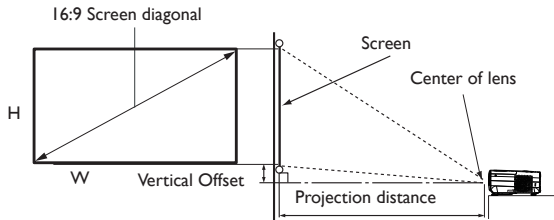

***Resolution is 1920x1080 in 3D Mode.

Input and Output Terminals

- ❶ DC 12V Trigger (3.5 mm Jack)
- ❷ RS232 input (D-sub 9pin, male)
- ❸ USB Type min B (FW download, service)
- ❹ USB Type A (Media Reader, FW download)
- ❺ HDMI (HDCP2.2)
- ❻ USB Type A (5V/2.5A power)
- ❼ Audio output (S/PDIF)
- ❽ Audio output (mini jack)
- ❾ AC Power cable inlet
- ❿ QS01 ATV Dongle Compartment

Dimensions

Distance Chart

Screen Size				Distance from Screen		
Diagonal		Height	Width	Min length (max zoom)	Average	Max length (min zoom)
inch	mm	mm	mm	mm	mm	mm
30	762	374	664	718	835	952
40	1016	498	886	973	1129	1284
50	1270	623	1107	1228	1423	1617
60	1524	747	1328	1483	1717	1950
70	1778	872	1550	1738	2010	2281
80	2032	996	1771	1993	2303	2613
90	2286	1121	1992	2248	2597	2946
100	2540	1245	2214	2502	2890	3278
110	2794	1370	2435	2758	3184	3610
120	3048	1494	2657	3012	3478	3943
130	3302	1619	2878	3268	3772	4275
140	3556	1743	3099	3521	4064	4607
150	3810	1868	3321	3777	4358	4939
160	4064	1992	3542	4031	4652	5272
170	4318	2117	3763	4288	4946	5604
180	4572	2241	3985	4541	5239	5936
190	4826	2366	4206	4798	5533	6268
200	5080	2491	4428	5050	5826	6601
210	5334	2615	4649	5306	6120	6933
220	5588	2740	4870	5560	6413	7265
230	5842	2864	5092	5817	6707	7597
240	6096	2989	5313	6072	7001	7930
250	6350	3113	5535	6324	7293	8262
260	6604	3238	5756	6583	7589	8594
270	6858	3362	5977	6837	7882	8926
280	7112	3487	6199	7092	8176	9259
290	7366	3611	6420	7347	8469	9591
300	7620	3736	6641	7599	8761	9923