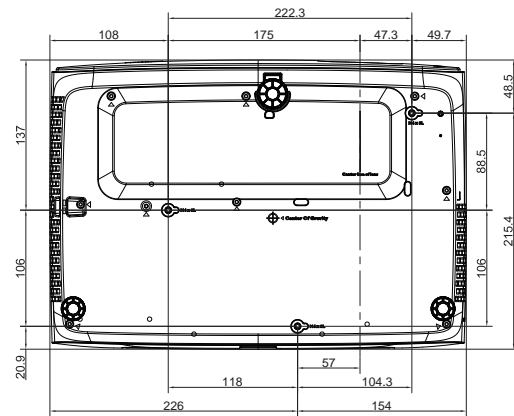

Dimensions

Distance Chart

Screen Size				Distance from Screen		
Diagonal		Height	Width	Min length (max zoom)	Average	Max length (min zoom)
inch	mm	mm	mm	mm	mm	mm
30	762	374	664	718	835	952
40	1016	498	886	973	1129	1284
50	1270	623	1107	1228	1423	1617
60	1524	747	1328	1483	1717	1950
70	1778	872	1550	1738	2010	2281
80	2032	996	1771	1993	2303	2613
90	2286	1121	1992	2248	2597	2946
100	2540	1245	2214	2502	2890	3278
110	2794	1370	2435	2758	3184	3610
120	3048	1494	2657	3012	3478	3943
130	3302	1619	2878	3268	3772	4275
140	3556	1743	3099	3521	4064	4607
150	3810	1868	3321	3777	4358	4939
160	4064	1992	3542	4031	4652	5272
170	4318	2117	3763	4288	4946	5604
180	4572	2241	3985	4541	5239	5936
190	4826	2366	4206	4798	5533	6268
200	5080	2491	4428	5050	5826	6601
210	5334	2615	4649	5306	6120	6933
220	5588	2740	4870	5560	6413	7265
230	5842	2864	5092	5817	6707	7597
240	6096	2989	5313	6072	7001	7930
250	6350	3113	5535	6324	7293	8262
260	6604	3238	5756	6583	7589	8594
270	6858	3362	5977	6837	7882	8926
280	7112	3487	6199	7092	8176	9259
290	7366	3611	6420	7347	8469	9591
300	7620	3736	6641	7599	8761	9923

Ceiling Mount Chart

Ceiling/Wall mount screw: M4
(Max L = 25 mm; Min L = 20 mm)

Unit: mm

Color Depth

Displat format (refresh rate)	Chroma subsampling	8 Bit	10 Bit	12 Bit
4K/60p (60 Hz)	04:04:04	Yes	No	No
	04:02:02	Yes	Yes	Yes
	04:02:00	Yes	Yes	Yes
4K/24p (24 Hz)	04:04:04	Yes	Yes	Yes
	04:02:02	Yes	Yes	Yes
	04:02:00	Yes	Yes	Yes